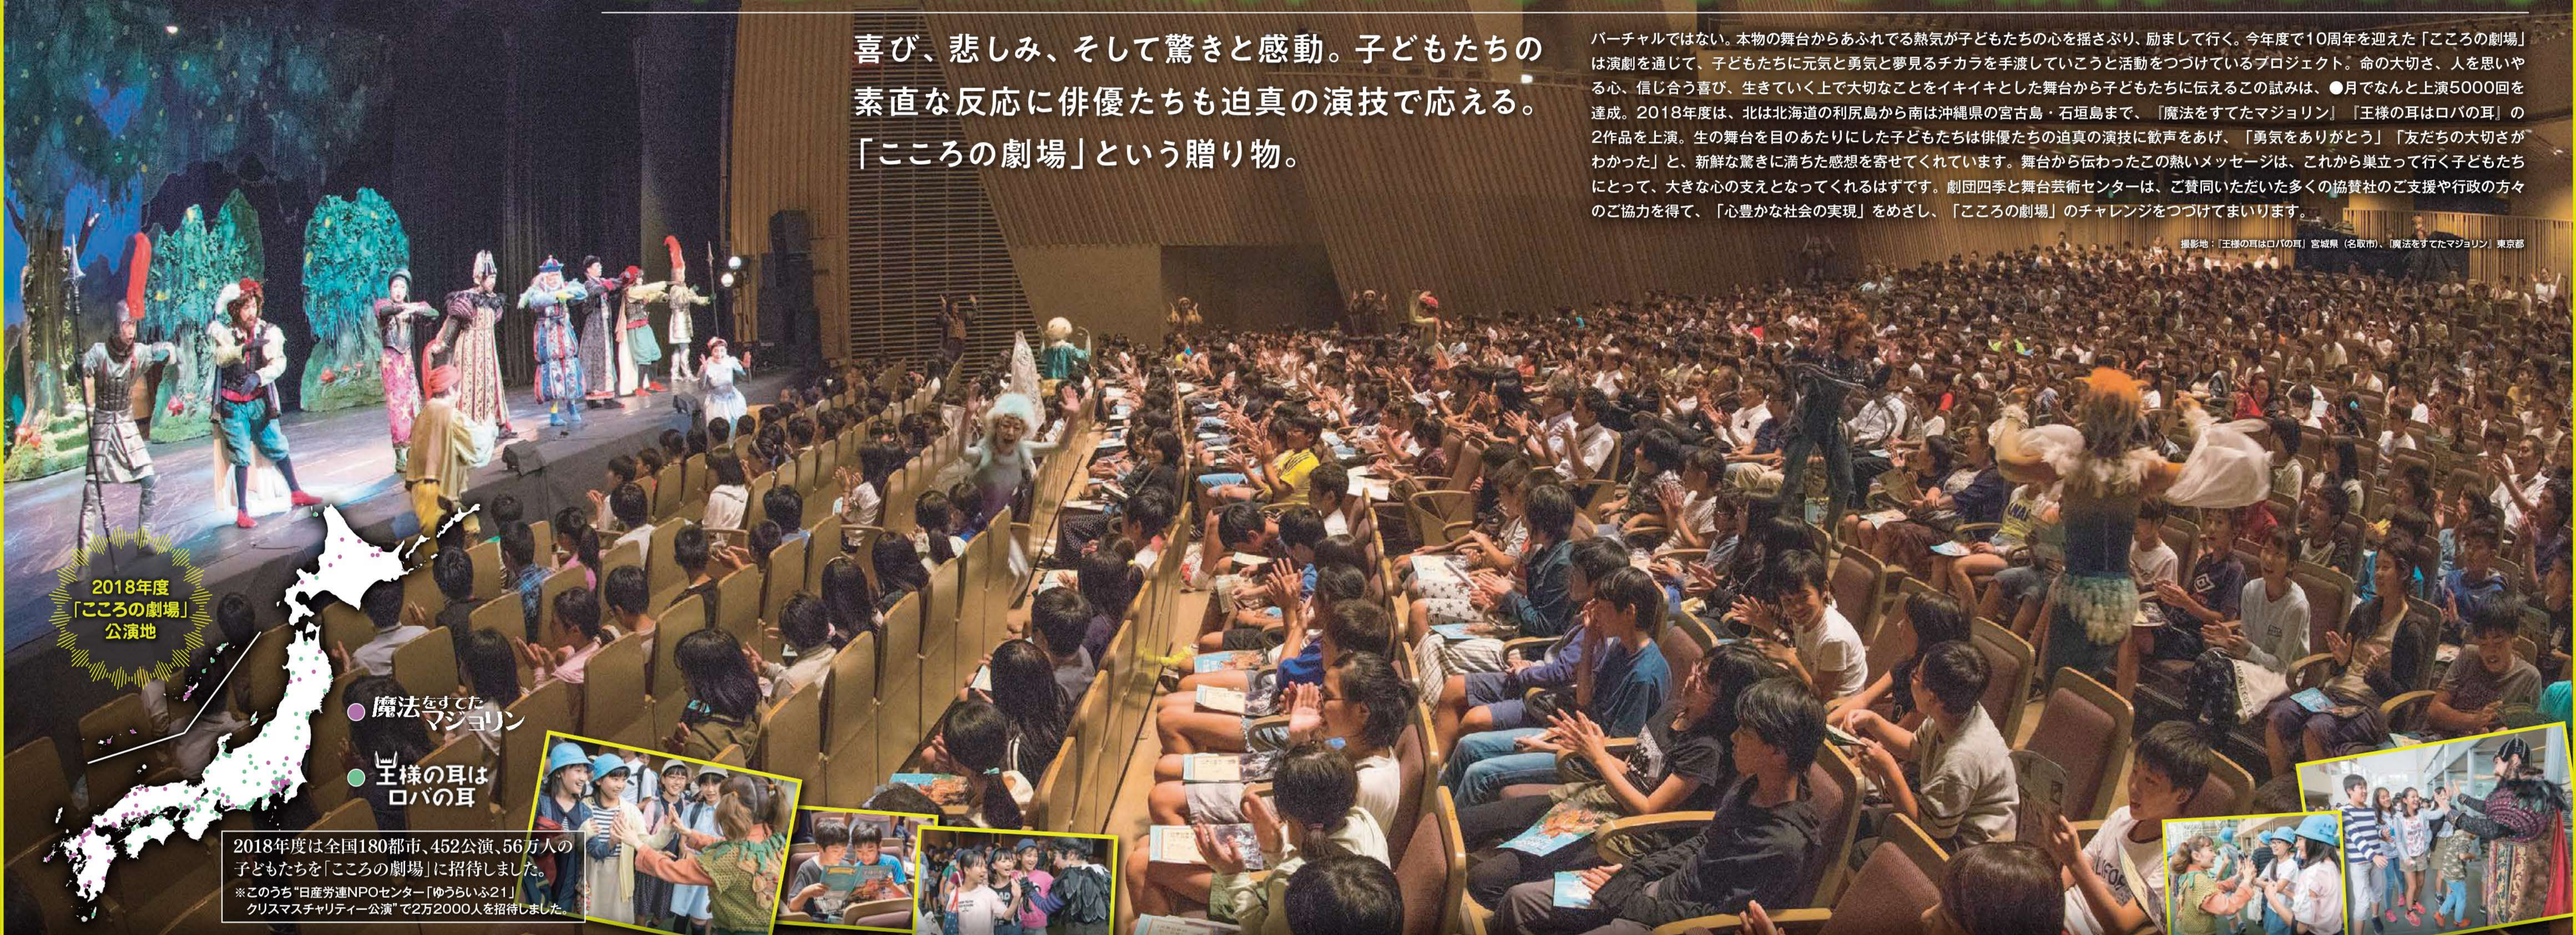

# 「こころの劇場」10周年。 これまでに500万人の子どもたちを招待しました。

喜び、悲しみ、そして驚きと感動。子どもたちの  
素直な反応に俳優たちも迫真の演技で応える。  
「こころの劇場」という贈り物。

バーチャルではない。本物の舞台からあふれる熱気が子どもたちの心を揺さぶり、励まして行く。今年度で10周年を迎えた「こころの劇場」は演劇を通じて、子どもたちに元気と勇気と夢見るチカラを手渡していこうと活動をつづけているプロジェクト。命の大切さ、人を思いやる心、信じ合う喜び、生きていく上で大切なことをイキイキとした舞台から子どもたちに伝えるこの試みは、●月でなんと上演5000回を達成。2018年度は、北は北海道の利尻島から南は沖縄県の宮古島・石垣島まで、「魔法をすてたマジヨリン」「王様の耳はロバの耳」の2作品を上演。生の舞台を目のあたりにした子どもたちは俳優たちの迫真の演技に歓声をあげ、「勇気をありがとう」「友だちの大切さがわかった」と、新鮮な驚きに満ちた感想を寄せてくれています。舞台から伝わったこの熱いメッセージは、これから築って行く子どもたちにとって、大きな心の支えとなってくれるはず。劇団四季と舞台芸術センターは、ご賛同いただいた多くの協賛社のご支援や行政の方々のご協力を得て、「心豊かな社会の実現」をめざし、「こころの劇場」のチャレンジをつづけてまいります。

撮影地：「王様の耳はロバの耳」宮城県（名取市）、「魔法をすてたマジヨリン」東京都

2018年度  
「こころの劇場」  
公演地

- 魔法をすてたマジヨリン
- 王様の耳はロバの耳

2018年度は全国180都市、452公演、56万人の子どもたちを「こころの劇場」に招待しました。  
※このうち「日産労連NPOセンター「ゆうらいふ21」クリスマスチャリティー公演」で2万2000人を招待しました。

社会総がかりで支えよう。 私たちは「こころの劇場」の  
上演活動をサポートしています。

【日産労連NPOセンター「ゆうらいふ21」クリスマスチャリティー公演】  
日産労連NPOセンター「ゆうらいふ21」とSUBARU労連、ヤマハ労連が主催するチャリティー公演。1976年から舞台に触れる機会が少ない、心身にハンディキャップを持つ子どもたちを招待しています。